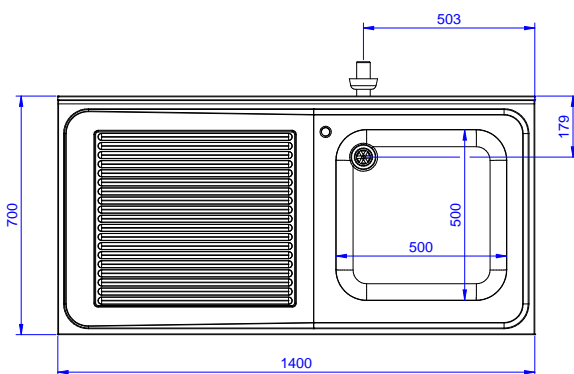

### Articolo N° \_\_\_\_\_

Lavatoio in acciaio inox AISI 304 con piano di lavoro da 50 mm e spessore 10/10. Insonorizzato con piega salvamani sui bordi e dotato di involucro perimetrale ed angoli saldati. Gambe quadre in acciaio inox AISI 304 (40x40 mm) con piedini regolabili in altezza. Alzatina paraspruzzi posteriore con raggiatura 10 mm, altezza 100 mm e spessore 13 mm. Una vasca da 600x500xh320 mm dotata di tubo troppopieno e piletta di scarico da 2". Gocciolatoio stampato posizionato sulla parte sinistra sotto il quale si può inserire una lavastoviglie.

### Informazioni chiave

Dimensioni esterne,  
 larghezza:

133194 (NSBD1417L) 1400 mm

Dimensioni esterne,  
 profondità:

700 mm

Dimensioni esterne, altezza:

1000 mm

Dimensione alzatina, altezza:

100 mm

Dimensione alzatina,  
 profondità:

13 mm

Dimensione alzatina, raggio:

R=13

Numero di vasche:

1

Dimensione vasca: