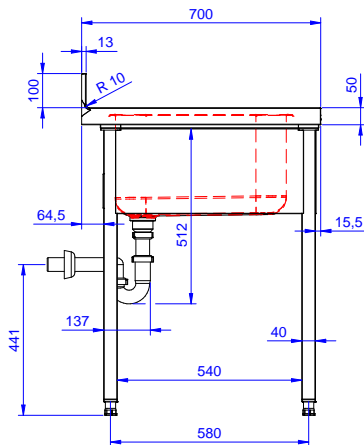

Informazioni chiave

Dimensioni esterne,
larghezza:

133194 (NSBD1417L) 1400 mm

Dimensioni esterne,
profondità:

700 mm

Dimensioni esterne, altezza:

1000 mm

Dimensione alzatina, altezza:

100 mm

Dimensione alzatina,
profondità:

13 mm

Dimensione alzatina, raggio:

R=13

Numero di vasche:

1

Dimensione vasca:

500x500xH320

Peso netto:

60 kg