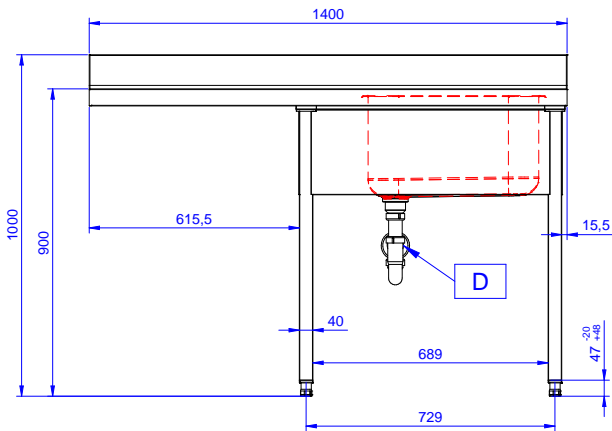

Fronte

Lato